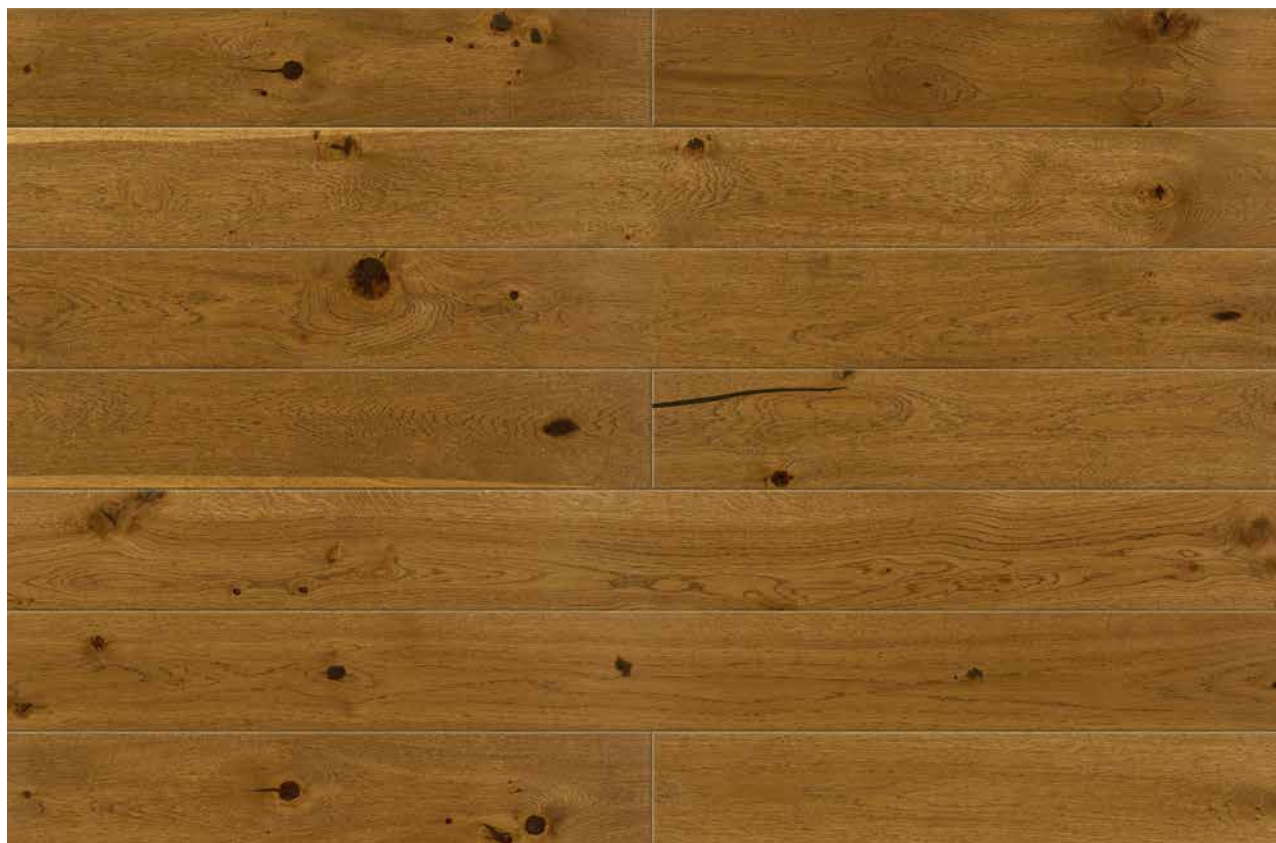

ARTISAN

FLOOR®
EXPERTS

Avignon.

/Cottage

Název: Oak Avignon

Rozměr: 130 × 1090 × 14 mm

Povrch: dýha, zátěžový UV lak

Barva: dub hnědý odstín

Třídění: Markant

Plovoucí podlaha