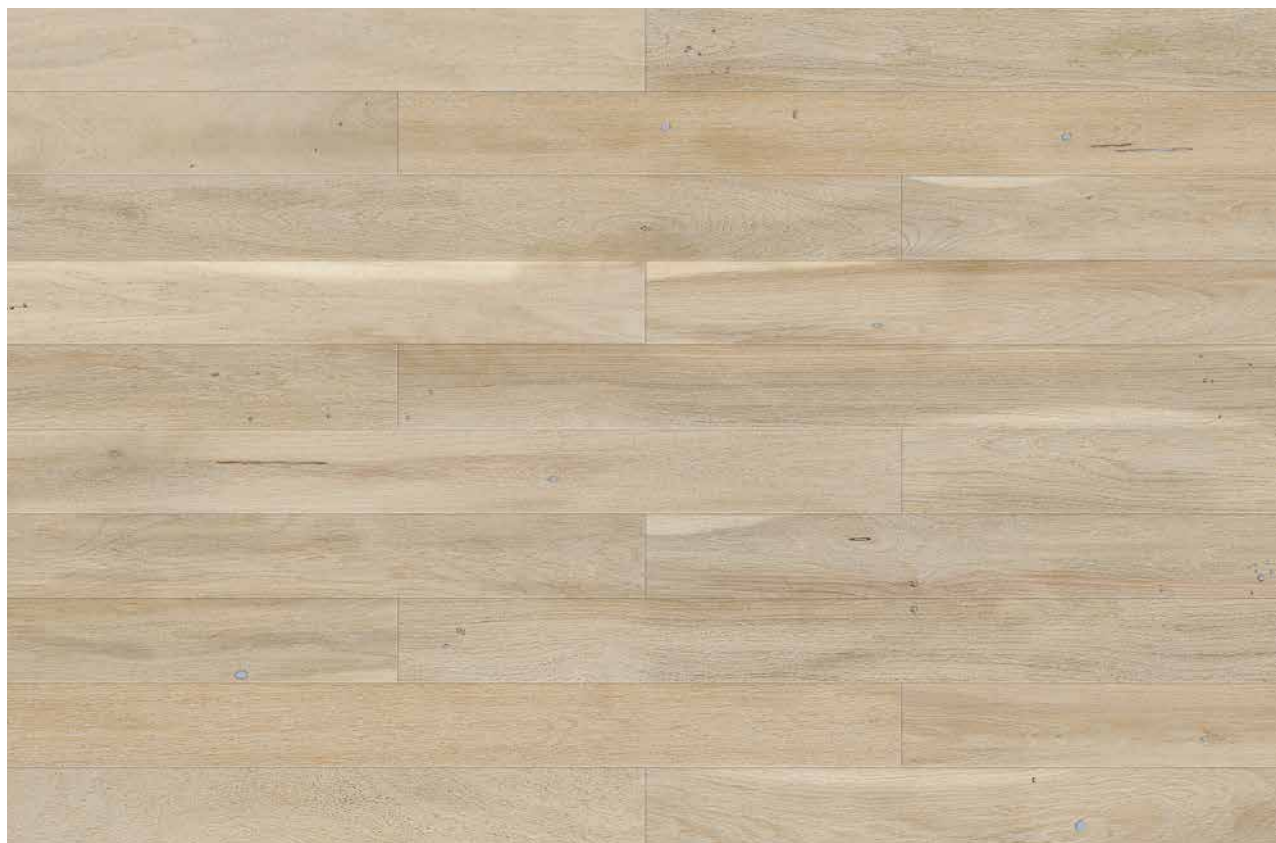

## Limerick.

*/Cottage*

Název: Oak Limerick

Rozměr: 130 × 1090 × 14 mm

Povrch: dýha, zátěžový UV lak

Barva: dub bělený odstín pozn

Třídění: Natural

Plovoucí podlaha

## Oak 1b0.

*/Project*

Název: Oak Natural

Rozměr: 110 × 1090 × 14 mm

Povrch: dýha, olej

Barva: dub natural

Třídění: Natural

Plovoucí podlaha