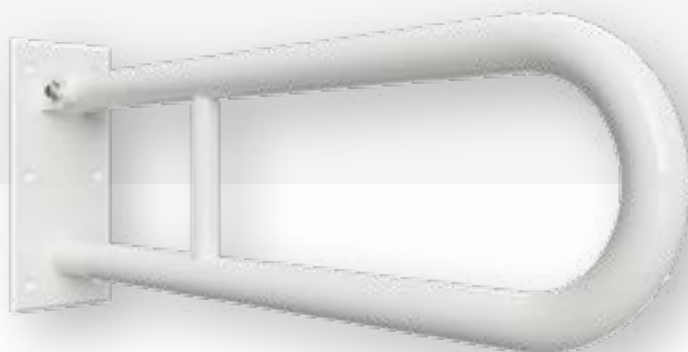

Sklopné madlo 81 cm
bílá
Kód zboží: 301102084
Značka: Bemeta

Volně stojící výlevka
Kód zboží: V312701
Značka: Eurovit